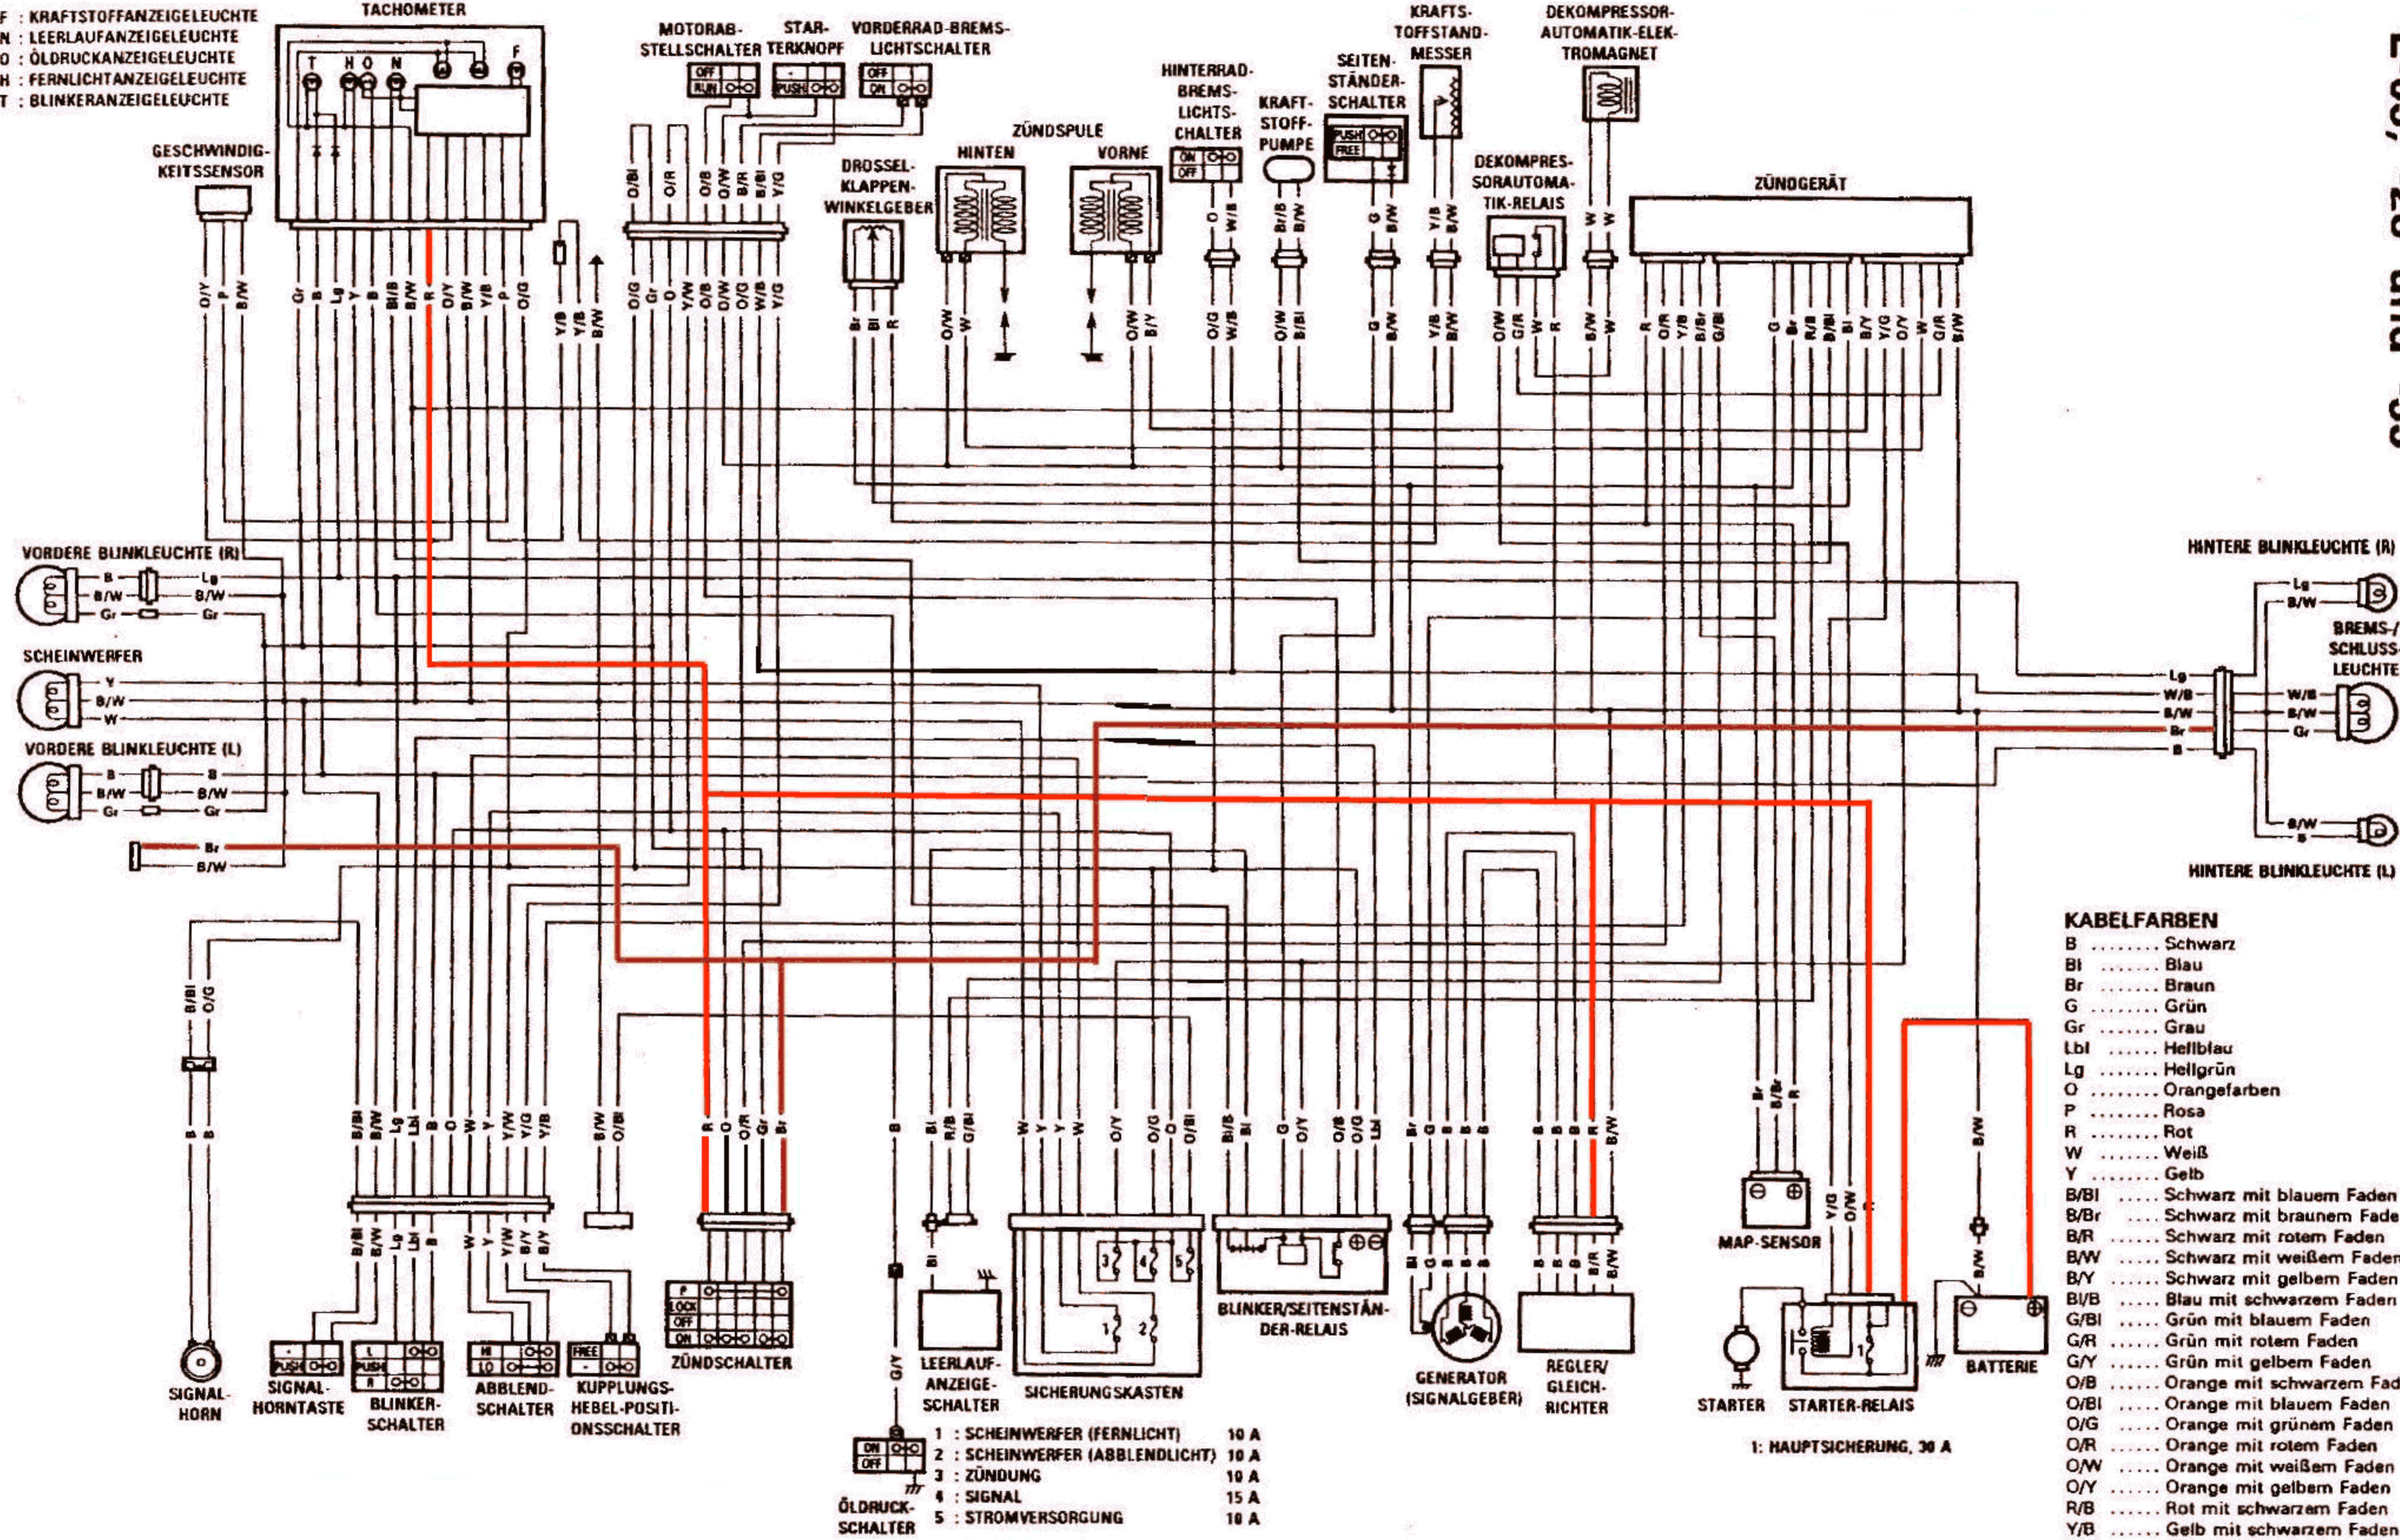

F : KRAFTSTOFFANZEIGELEUCHE  
 N : LEERLAUFANZEIGELEUCHE  
 O : ÖLDRUCKANZEIGELEUCHE  
 H : FERNLICHTANZEIGELEUCHE  
 T : BLINKERANZEIGELEUCHE

**KABELFARBEN**

|      |       |                            |
|------|-------|----------------------------|
| B    | ..... | Schwarz                    |
| Bl   | ..... | Blau                       |
| Br   | ..... | Braun                      |
| G    | ..... | Grün                       |
| Gr   | ..... | Grau                       |
| Lbl  | ..... | Hellblau                   |
| Lg   | ..... | Hellgrün                   |
| O    | ..... | Orangefarben               |
| P    | ..... | Rosa                       |
| R    | ..... | Rot                        |
| W    | ..... | Weiß                       |
| Y    | ..... | Gelb                       |
| B/Bl | ..... | Schwarz mit blauem Faden   |
| B/Br | ..... | Schwarz mit braunem Faden  |
| B/R  | ..... | Schwarz mit rotem Faden    |
| B/W  | ..... | Schwarz mit weißem Faden   |
| B/Y  | ..... | Schwarz mit gelbem Faden   |
| Bl/B | ..... | Blau mit schwarzem Faden   |
| G/Bl | ..... | Grün mit blauem Faden      |
| G/R  | ..... | Grün mit rotem Faden       |
| G/Y  | ..... | Grün mit gelbem Faden      |
| O/B  | ..... | Orange mit schwarzem Faden |
| O/Bl | ..... | Orange mit blauem Faden    |
| O/G  | ..... | Orange mit grünem Faden    |
| O/R  | ..... | Orange mit rotem Faden     |
| O/W  | ..... | Orange mit weißem Faden    |
| O/Y  | ..... | Orange mit gelbem Faden    |
| R/B  | ..... | Rot mit schwarzem Faden    |
| Y/B  | ..... | Gelb mit schwarzem Faden   |
| Y/G  | ..... | Gelb mit grünem Faden      |
| Y/W  | ..... | Gelb mit weißem Faden      |
| W/B  | ..... | Weiß mit schwarzem Faden   |

- 1 : SCHEINWERFER (FERNLICHT) 10 A
- 2 : SCHEINWERFER (ABBLENDLICHT) 10 A
- 3 : ZÜNDUNG 10 A
- 4 : SIGNAL 15 A
- 5 : STROMVERSORGUNG 10 A